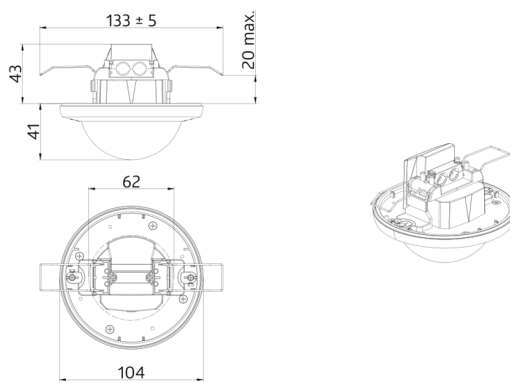

## Technické údaje

Napětí:	110 - 240 V AC 50 / 60 Hz
Rozměry:	Ø 104.5 x 84 mm
Spotřeba elektrické energie:	ca. 0.3 W
Detekční rozsah:	vodorovný 360° (stropní montáž) max. Ø 32 m křížem max. Ø 16 m přímo
Dosah:	
Sledovaná oblast (pohyb křížem):	200 m <sup>2</sup> / 2.5 m montážní výška
Montážní výška min./max./doporučená:	2.4 m / 2.6 m / 2.5 m
Stupeň krytí:	IP20 / třída II
Odolnost vůči rázu:	IK04
Okolní teplota:	-25 °C až +50 °C
Bydlení:	obal UV a nárazuvzdorný polykarbonát
Barva materiál:	bílá mat, podobný RAL9010
Spoje a dráty:	0.5 - 2.5 mm <sup>2</sup> pro pevné vodiče

## Příslušenství

**odrušovací člen**  
Č. zboží: 10880

Napětí: 230 V AC  $\pm 10\%$   
Rozměry: 38 x 12 x 26 mm  
Stupeň krytí: IP20 / třída II

**mini-odrušovací člen**  
Č. zboží: 10882

Napětí: 230 V AC  $\pm 10\%$   
Rozměry: 50 x 23 x 8 mm  
Stupeň krytí: IP20 / třída II