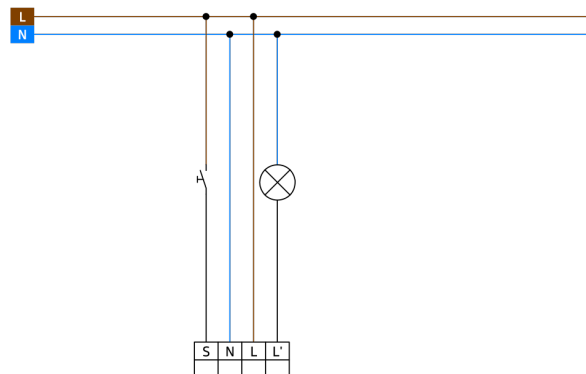

Technické údaje

Napětí:	110 - 240 V AC 50 / 60 Hz
Rozměry:	Ø 104.5 x 84 mm
Spotřeba elektrické energie:	ca. 0.3 W
Detekční rozsah:	vodorovný 360° (stropní montáž) max. Ø 32 m křížem max. Ø 16 m přímo
Dosah:	
Sledovaná oblast (pohyb křížem):	200 m ² / 2.5 m montážní výška
Montážní výška min./max./doporučená:	2.4 m / 2.6 m / 2.5 m
Stupeň krytí:	IP20 / třída II
Odolnost vůči rázu:	IK04
Okolní teplota:	-25 °C až +50 °C
Bydlení:	obal UV a nárazuvzdorný polykarbonát
Barva materiál:	bílá mat, podobný RAL9010
Spoje a dráty:	0.5 - 2.5 mm ² pro pevné vodiče

Základní funkce pro aplikace s efektivními náklady

Připraven k provozu díky továrnímu nastavení

Dostupné příslušenství pro povrchovou montáž a zapuštěnou montáž

Značky pro nastavení detektoru.

Tovární nastavení: Vysoká citlivost detekce, čas doběhu 10 min, zapínací práh 500 luxů

Vysoce výkonné relé dimenzované na 100 000 spínacích cyklů při vysokém zatížení, při nízkém zatížení je možné dosáhnout několika milionů spínacích cyklů

Příslušenství

odrušovací člen
Č. zboží: 10880

Napětí: 230 V AC $\pm 10\%$
Rozměry: 38 x 12 x 26 mm
Stupeň krytí: IP20 / třída II