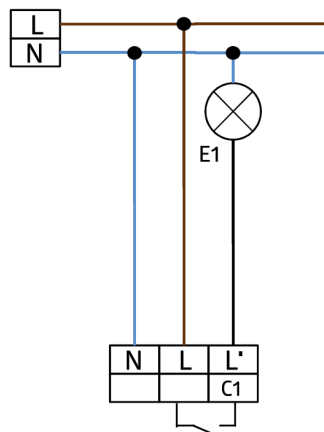

Technické údaje

Napětí:	110 – 240 V
Rozměry:	Ø 80 x 61 mm
Spotřeba elektrické energie:	0.3 W
Detekční rozsah:	vodorovný 360° (stropní montáž)
Dosah:	max. Ø 8 m křížem max. Ø 4.8 m přímo max. Ø 3.2 m sedící
Sledovaná oblast (pohyb křížem):	50 m ² / 2.5 m montážní výška
Montážní výška min./max./doporučená:	2 m / 5 m / 2.5 m
Stupeň krytí:	IP23 / třída II
Odolnost vůči rázu:	IK05
Okolní teplota:	-25 °C až +50 °C
Bydlení:	obal UV a nárazuvzdorný polykarbonát
Barva materiálu:	bílá
Spoje a dráty:	0.5 – 1.5 mm ² pro pevné vodiče

Informace o produktu

Stropní pohybový detektor pro vnitřní použití s detekční oblastí 360°

Pro montáž v zavěšených stropích

Jeden spínací kanál pro spínání osvětlení

Jednoduchá obsluha pomocí potřebného dálkového ovládání

Dostupné příslušenství pro povrchovou montáž a zapuštěnou montáž

Tovární nastavení: Vysoká citlivost detekce, čas doběhu 3 min, zapínací práh 500 luxů

Příslušenství

odrušovací člen
Č. zboží: 10880

Napětí: 230 V AC ±10%
Rozměry: 38 x 12 x 26 mm
Stupeň krytí: IP20 / třída II