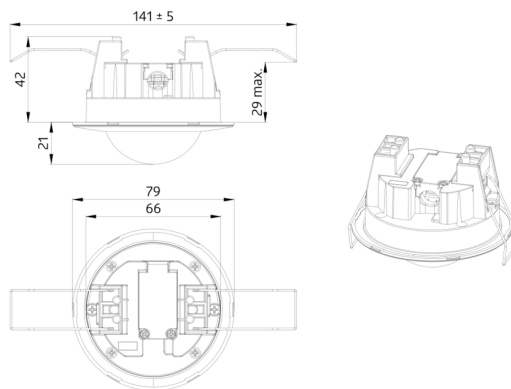

Technické údaje

Napětí:	110 – 240 V
Rozměry:	Ø 80 x 61 mm
Spotřeba elektrické energie:	0.3 W
Detekční rozsah:	vodorovný 360° (stropní montáž)
Dosah:	max. Ø 8 m křížem max. Ø 4.8 m přímo max. Ø 3.2 m sedící
Sledovaná oblast (pohyb křížem):	50 m ² / 2.5 m montážní výška
Montážní výška min./max./doporučená:	2 m / 5 m / 2.5 m
Stupeň krytí:	IP23 / třída II
Odolnost vůči rázu:	IK05
Okolní teplota:	-25 °C až +50 °C
Bydlení:	obal UV a nárazuvzdorný polykarbonát
Barva materiálu:	bílá
Spoje a dráty:	0.5 – 1.5 mm ² pro pevné vodiče

Dostupné příslušenství pro povrchovou montáž a zapuštěnou montáž

Tovární nastavení: Vysoká citlivost detekce, čas doběhu 3 min, zapínací práh 500 luxů

Příslušenství

odrušovací člen
Č. zboží: 10880

Napětí: 230 V AC ±10%
Rozměry: 38 x 12 x 26 mm
Stupeň krytí: IP20 / třída II

mini-odrušovací člen
Č. zboží: 10882

Napětí: 230 V AC ±10%
Rozměry: 50 x 23 x 8 mm
Stupeň krytí: IP20 / třída II

IR-BL
Č. zboží: 93055

Rozměry: 80 x 60 x 8 mm
Bydlení: obal UV a narázuvzdorný polykarbonát
Barva materiál: -